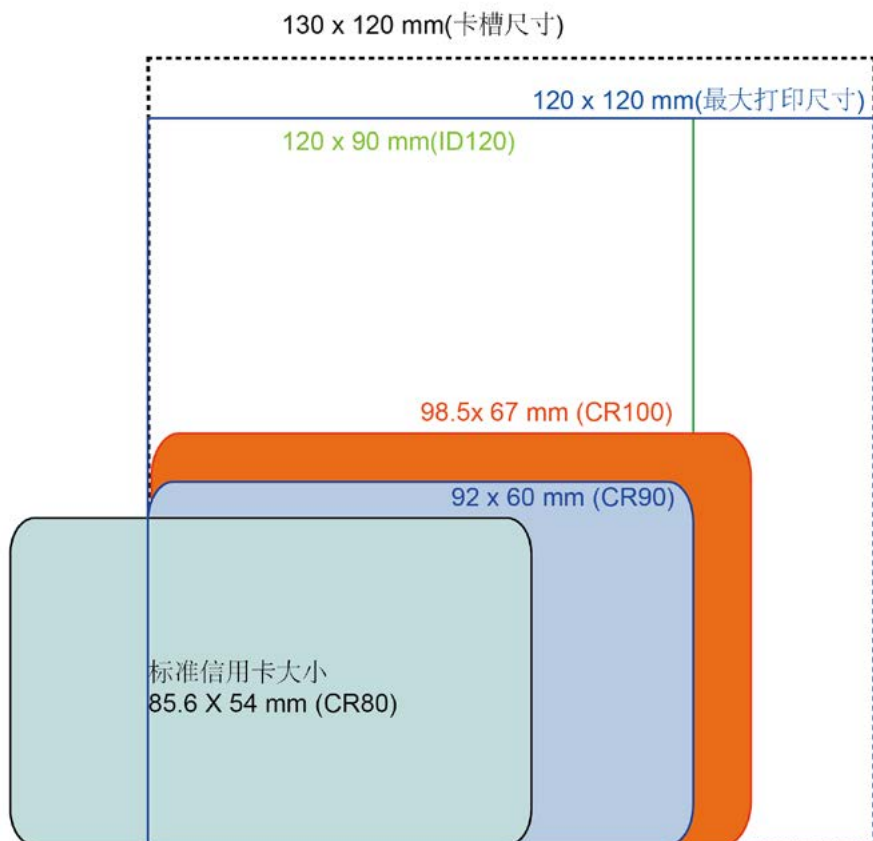

Encore 打印机图示

1 打印机进卡托盘 2 全金属外壳

3 打印机侧盖，打开后装色带与转印膜

4 再转印模块，左边紫色框装色带，右边紫色框装转印膜 5 色带膜框架可拆卸 打印机背面

可打印各种尺寸证件，支持异型卡

配合不同尺寸的进卡托盘，Encore 证件打印机可以支持 CR80(85.6X54mm)、CR90 (92X60mm)、CR100(98.5x67mm)、ID120(120x90mm)、ID100(100X70mm) 等多种标准以及非标准尺寸卡片以及卡片式 U 盘的打印，最大支持 120x120mm 边到边打印，卡槽最大可放置卡片尺寸为 130x120mm，随机标配 ID100 (100X70) 卡片托盘，如果需要其他尺寸或者圆形、心形等特殊尺寸请与我们联系定制。

标准卡与 Encore 打印最大范围参照

打印机规格

打印技术	热升华再转印
打印分辨率	600 dpi
打印速度	60 秒
打印色带	CMY 彩色色带 500 张 / 卷, 转印膜 500 张 / 卷 K 单黑色带 500 张 / 卷
打印机尺寸	24.6cm 高 x 24.1cm 宽 x 37.6cm 深
卡片尺寸	随机标配卡片尺寸 :CR100 (98.5 x 67mm) 最大边到边打印尺寸 :120mm x 120mm 最大可放置卡片尺寸 :120mm x 130mm 可选托盘卡片尺寸: CR80 (85.6 x 54mm), CR90(92 X 60mm), 100X70,120X90,90X60mm 等
重量	45 lb. / 20.4 kg
电源规格	100-240 VAC, 60/50 Hz, 3.7-3.9 / 2.9-3.1 A, 最大 500 瓦, 手动开关,* 机器需背后留出 (10cm) 空间布线。
接口	USB 2.0 高速