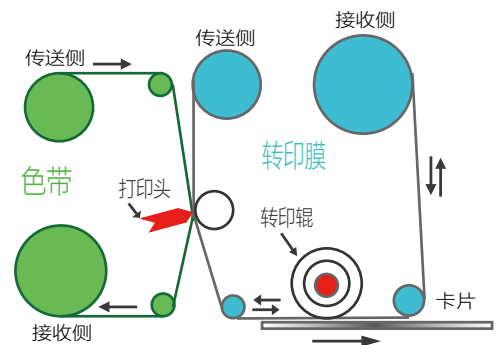

RIMAGE Encore

600dpi 高清晰度再转印
超大证件卡打印机

证件更大、更清晰、更安全

应用
政府会议代表证件
机场工作人员证件
运动会证件
出租车运营证件
.....

 RIMAGE™

再转印打印原理

再转印打印技术是先通过色带把电脑输出的图像预先打印到专用的树脂转印膜上，然后再将转印膜上的图像通过热转印辊轴加热剥离后，反压融合到卡片上，这样就能制作出一张超高清照片级效果的证件。通过这种技术制作的证件耐磨、防水防刮、防 UV 紫外线，效果好。

超高清晰 600DPI 分辨率打印

业内最高打印分辨率—600dpi，你可以在多种类型，多种材质的卡片上输出高清晰、高质量的图片。三色 CMY 色带以独有的锐度和细节水平呈现全彩图像。对于黑白图像或简单黑色文字，性价比极高的单黑色带适合高分辨率、全覆盖和完美灰度打印。再转印色带质量卓越，确保对于每个作业（无论大小），都能打印出不会褪色、不易刮擦或变污的图像与文字。

Encore 超大卡证件打印机特点

- 通过热升华再转印打印方式实现高精度、高精度的打印品质
- 再转印技术和特殊色带制作出的卡片具有耐刮擦、防水、防褪色、防紫外线的特点
- 通过不同尺寸卡片适配器的转换实现各种尺寸卡片的兼容打印
- 全金属架构为您带来稳定的打印性能
- 支持多种类型、多种材质卡片打印

Encore 打印机图示

1 打印机进卡托盘 2 全金属外壳

3 打印机侧盖，打开后装色带与转印膜

4 再转印模块，左边紫色框装色带，右边紫色框装转印膜 5 色带膜框架可拆卸 打印机背面

可打印各种尺寸证件，支持异型卡

配合不同尺寸的进卡托盘，Encore 证件打印机可以支持 CR80(85.6X54mm)、CR90 (92X60mm)、CR100(98.5x67mm)、ID120(120x90mm)、ID100(100X70mm) 等多种标准以及非标准尺寸卡片以及卡片式 U 盘的打印，最大支持 120x120mm 边到边打印，卡槽最大可放置卡片尺寸为 130x120mm，随机标配 ID100 (100X70) 卡片托盘，如果需要其他尺寸或者圆形、心形等特殊尺寸请与我们联系定制。

标准卡与 Encore 打印最大范围参照

打印机规格

打印技术	热升华再转印
打印分辨率	600 dpi
打印速度	60 秒
打印色带	CMY 彩色色带 500 张 / 卷, 转印膜 500 张 / 卷 K 单黑色带 500 张 / 卷
打印机尺寸	24.6cm 高 x 24.1cm 宽 x 37.6cm 深
卡片尺寸	随机标配卡片尺寸 :CR100 (98.5 x 67mm) 最大边到边打印尺寸 :120mm x 120mm 最大可放置卡片尺寸 :120mm x 130mm 可选托盘卡片尺寸: CR80 (85.6 x 54mm), CR90(92 X 60mm), 100X70,120X90,90X60mm 等
重量	45 lb. / 20.4 kg
电源规格	100-240 VAC, 60/50 Hz, 3.7-3.9 / 2.9-3.1 A, 最大 500 瓦, 手动开关,* 机器需背后留出 (10cm) 空间布线。
接口	USB 2.0 高速